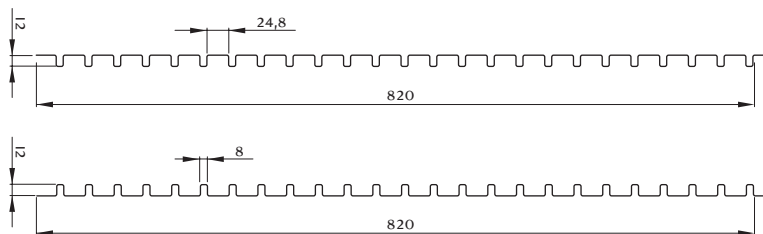

Fasadai

Design profilis

T12-25D-820 ir T12-8D-820

Ruukki siūlo platų plieno dangų fasadams pasirinkimą. **Design** profiliai ir jų sujungimo elementai leidžia sukurti naują fasadų apdailą nuo minimalizmo iki sudėtingų formų, tinkančių tiek mažiems, tiek dideliems paviršiams. **Design** profilių kolekcija tinka fasadams, vidaus sienoms ir pakabinamoms luboms, suteikia individualumo ir kokybiško išbaigtumo.

● **Produktas**

Pavadinimas	Ruukki T12-25D-820 Ruukki T12-8D-820
Bangos aukštis	12 mm
Efektyvusis plotis	820 mm
Maksimalusis ilgis	2700 mm
Minimalusis ilgis	170 mm

Skardos storis (mm)	Svoris (kg/m ²)
0.6	7.16