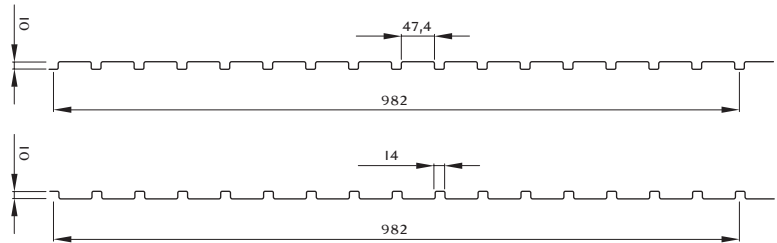

## Design profilis

T10-47D-982 ir T10-14D-982

Ruukki siūlo platų plieno dangų fasadams pasirinkimą. **Design** profiliai ir jų sujungimo elementai leidžia sukurti naują fasadų apdailą nuo minimalizmo iki sudėtingų formų, tinkančių tiek mažiems, tiek dideliems paviršiams. **Design** profilių kolekcija tinka fasadams, vidaus sienoms ir pakabinamoms luboms, suteikia individualumo ir kokybiško išbaigtumo.

● **Produktas**

Pavadinimas	Ruukki T10-47D-982 Ruukki T10-14D-982
Bangos aukštis	10 mm
Efektyvusis plotis	982 mm
Maksimalusis ilgis	3000 mm
Minimalusis ilgis	300 mm

Skardos storis (mm)	Svoris (kg/m <sup>2</sup> )
0.6	5.98