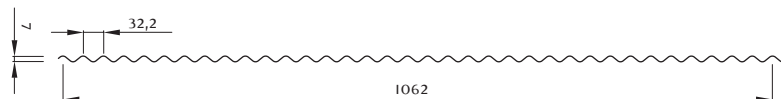

● **Produktas**

Pavadinimas	Ruukki S7-32D-1062
Bangos aukštis	7 mm
Efektyvusis plotis	1062 mm
Maksimalusis ilgis	3000 mm
Minimalusis ilgis	170 mm

Skardos storis (mm)	Svoris (kg/m <sup>2</sup> )
0.6	5.53