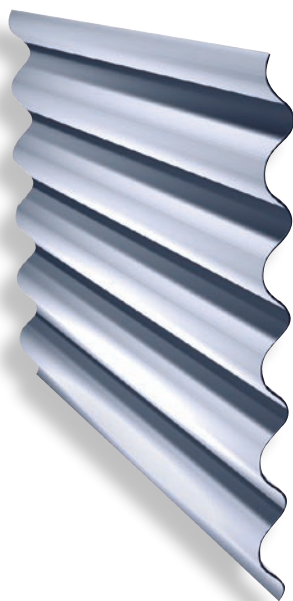

Fasadai

Design profilis

S55-56D-885

Ruukki siūlo platų plieno dangų fasadams pasirinkimą. **Design** profiliai ir jų sujungimo elementai leidžia sukurti naują fasadų apdailą nuo minimalizmo iki sudėtingų formų, tinkančių tiek mažiems, tiek dideliems paviršiams. **Design** profilių kolekcija tinka fasadams, vidaus sienoms ir pakabinamoms luboms, suteikia individualumo ir kokybiško išbaigtumo.

• **Produktas**

Pavadinimas	Ruukki S55-56D-885
Bangos aukštis	55 mm
Efektyvusis plotis	885 mm
Maksimalusis ilgis	7000 mm
Minimalusis ilgis	500 mm

Skardos storis (mm)	Svoris (kg/m ²)
0.6	6.53

• **Medžiagos**