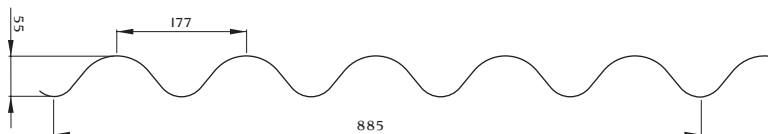

Fasadai

Design profilis

S55-56D-885

Ruukki siūlo platų plieno dangų fasadams pasirinkimą. **Design** profiliai ir jų sujungimo elementai leidžia sukurti naują fasadų apdailą nuo minimalizmo iki sudėtingų formų, tinkančių tiek mažiems, tiek dideliems paviršiams. **Design** profilių kolekcija tinka fasadams, vidaus sienoms ir pakabinamoms luboms, suteikia individualumo ir kokybiško išbaigtumo.

• **Produktas**

Pavadinimas	Ruukki S55-56D-885
Bangos aukštis	55 mm
Efektyvusis plotis	885 mm
Maksimalusis ilgis	7000 mm
Minimalusis ilgis	500 mm

Skardos storis (mm)	Svoris (kg/m ²)
0.6	6.53

• **Medžiagos**