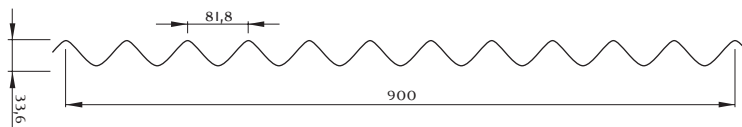

● **Produktas**

Pavadinimas	Ruukki S34-82D-900
Bangos aukštis	33.6 mm
Efektyvusis plotis	900 mm
Maksimalusis ilgis	7000 mm
Minimalusis ilgis	500 mm

Skardos storis (mm)	Svoris (kg/m <sup>2</sup> )
0.6	6.42