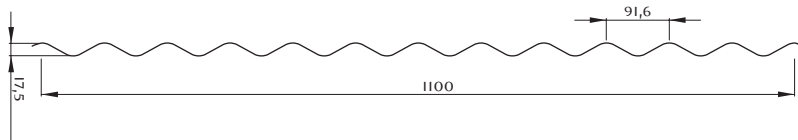

● **Produktas**

Pavadinimas	Ruukki S18-92D-1100
Bangos aukštis	17.5 mm
Efektyvusis plotis	1100 mm
Maksimalusis ilgis	6000 mm
Minimalusis ilgis	50 mm

Skardos storis (mm)	Svoris (kg/m ²)
0.6	5.34

● **Medžiagos**