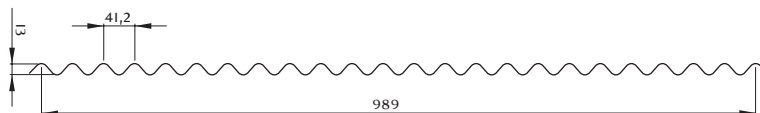

● **Produktas**

Pavadinimas	Ruukki S13-41D-989
Bangos aukštis	13 mm
Efektyvusis plotis	989 mm
Maksimalusis ilgis	3000 mm
Minimalusis ilgis	170 mm

Skardos storis (mm)	Svoris (kg/m <sup>2</sup> )
0.6	5.94